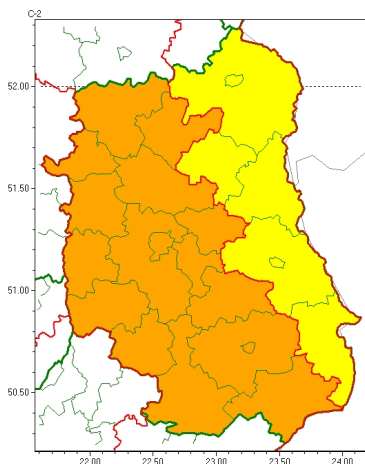

Zasięg ostrzeżeń w województwie

Burze
2024-06-28 05:22

Upał
2024-06-28 05:22

WOJEWÓDZTWO LUBELSKIE
OSTRZEŻENIA METEOROLOGICZNE ZBIORCZO NR 142
WYKAZ OBLICZONYCH OSTRZEŻEŃ
o godz. 05:22 dnia 28.06.2024

Zjawisko/Stopień zagrożenia	Burze/1
Obszar (w nawiasie numer ostrzeżenia dla powiatu)	powiaty: bialski(62), Biała Podlaska(62), Chełm(67), chełmski(67), hrubieszowski(70), parczewski(66), włodawski(64)
Ważność	od godz. 16:00 dnia 28.06.2024 do godz. 02:00 dnia 29.06.2024
Prawdopodobieństwo	80%
Przebieg	Prognozowane są burze, którym miejscami będą towarzyszyć silne opady deszczu od 20 mm do 35 mm oraz porywy wiatru do 70 km/h, lokalnie 80 km/h. Lokalnie grad.
SMS	IMGW-PIB OSTRZEŻENIA: BURZE/1 lubelskie (7 powiatów) od 16:00/28.06 do 02:00/29.06.2024 deszcz 35 mm, porywy 80 km/h, grad. Dotyczy powiatów: bialski, Biała Podlaska, Chełm, chełmski, hrubieszowski, parczewski i włodawski.
RSO	Woj. lubelskie (7 powiatów), IMGW-PIB wydał ostrzeżenie pierwszego stopnia o burzach
Uwagi	Brak.
Zjawisko/Stopień zagrożenia	Burze/2
Obszar (w nawiasie numer ostrzeżenia dla powiatu)	powiaty: biłgorajski(72), janowski(73), krasnostawski(70), kraśnicki(72), lubartowski(64), lubelski(68), Lublin(68), Łęczycki(68), łukowski(64), opolski(70), puławski(67), radzyński(64), rycki(64), widnicki(70), tomaszowski(73), zamojski(72), Zamość (72)
Ważność	od godz. 14:00 dnia 28.06.2024 do godz. 24:00 dnia 28.06.2024
Prawdopodobieństwo	80%