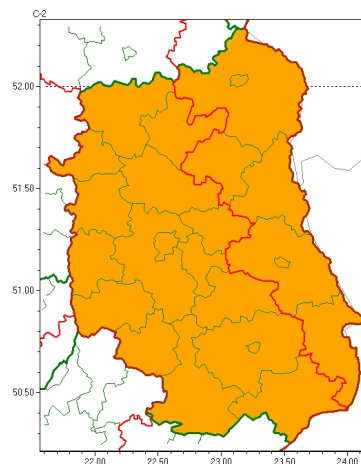

Zasięg ostrzeżeń w województwie

Burze
2024-06-28 05:22

Upał
2024-06-28 05:22

WOJEWÓDZTWO LUBELSKIE
OSTRZEŻENIA METEOROLOGICZNE ZBIORCZO NR 142
WYKAZ OBLICZONYCH OSTRZEŻEŃ
o godz. 05:22 dnia 28.06.2024

Zjawisko/Stopień zagrożenia	Burze/1
Obszar (w nawiasie numer ostrzeżenia dla powiatu)	powiaty: bialski(62), Biała Podlaska(62), Chełm(67), chełmski(67), hrubieszowski(70), parczewski(66), włodawski(64)
Ważność	od godz. 16:00 dnia 28.06.2024 do godz. 02:00 dnia 29.06.2024
Prawdopodobieństwo	80%
Przebieg	Prognozowane są burze, którym miejscami będą towarzyszyć silne opady deszczu od 20 mm do 35 mm oraz porywy wiatru do 70 km/h, lokalnie 80 km/h. Lokalnie grad.
SMS	IMGW-PIB OSTRZEŻENIA: BURZE/1 lubelskie (7 powiatów) od 16:00/28.06 do 02:00/29.06.2024 deszcz 35 mm, porywy 80 km/h, grad. Dotyczy powiatów: bialski, Biała Podlaska, Chełm, chełmski, hrubieszowski, parczewski i włodawski.
RSO	Woj. lubelskie (7 powiatów), IMGW-PIB wydał ostrzeżenie pierwszego stopnia o burzach
Uwagi	Brak.
Zjawisko/Stopień zagrożenia	Burze/2
Obszar (w nawiasie numer ostrzeżenia dla powiatu)	powiaty: biłgorajski(72), janowski(73), krasnostawski(70), kraśnicki(72), lubartowski(64), lubelski(68), Lublin(68), Łęczycki(68), łukowski(64), opolski(70), puławski(67), radzyński(64), rycki(64), widnicki(70), tomaszowski(73), zamojski(72), Zamość (72)
Ważność	od godz. 14:00 dnia 28.06.2024 do godz. 24:00 dnia 28.06.2024
Prawdopodobieństwo	80%